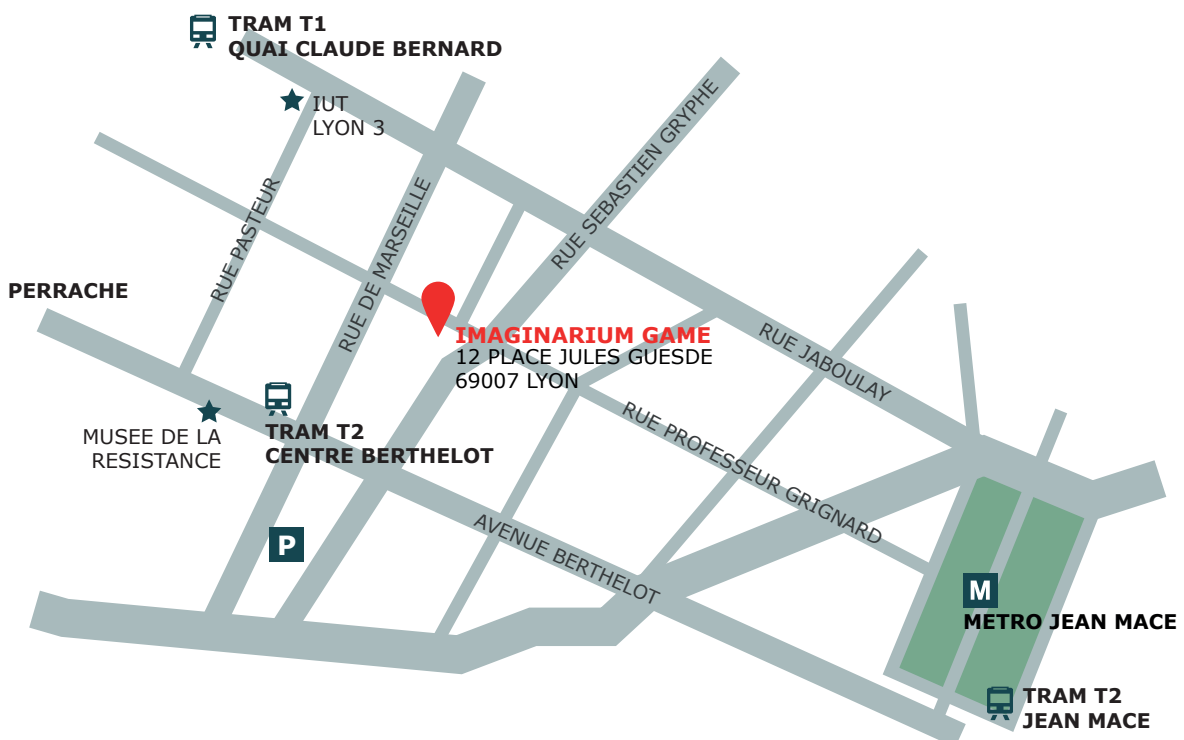

NOUS CONTACTER

HORAIRES D'OUVERTURE

Du lundi au jeudi et le dimanche _____ 10H - 22H

Le vendredi et samedi _____ 10H - 00H

IMAGINARIUM GAME

12 Place Jules Guesde - 69007 Lyon, France

Tel : 09 72 59 09 48

Mail : contact@imaginariumpgame.fr

Web : www.iminariumpgame.fr

Accès Transport : ligne B - arrêt Jean Macé

Accès Tram : T2 - arrêt Centre Berthelot
T1 - arrêt Quai Claude Bernard

Accès Bus : ligne 35, 60, C4, C7, C12, C14, C22

Accès Parking : Lyon Parc Auto - Berthelot