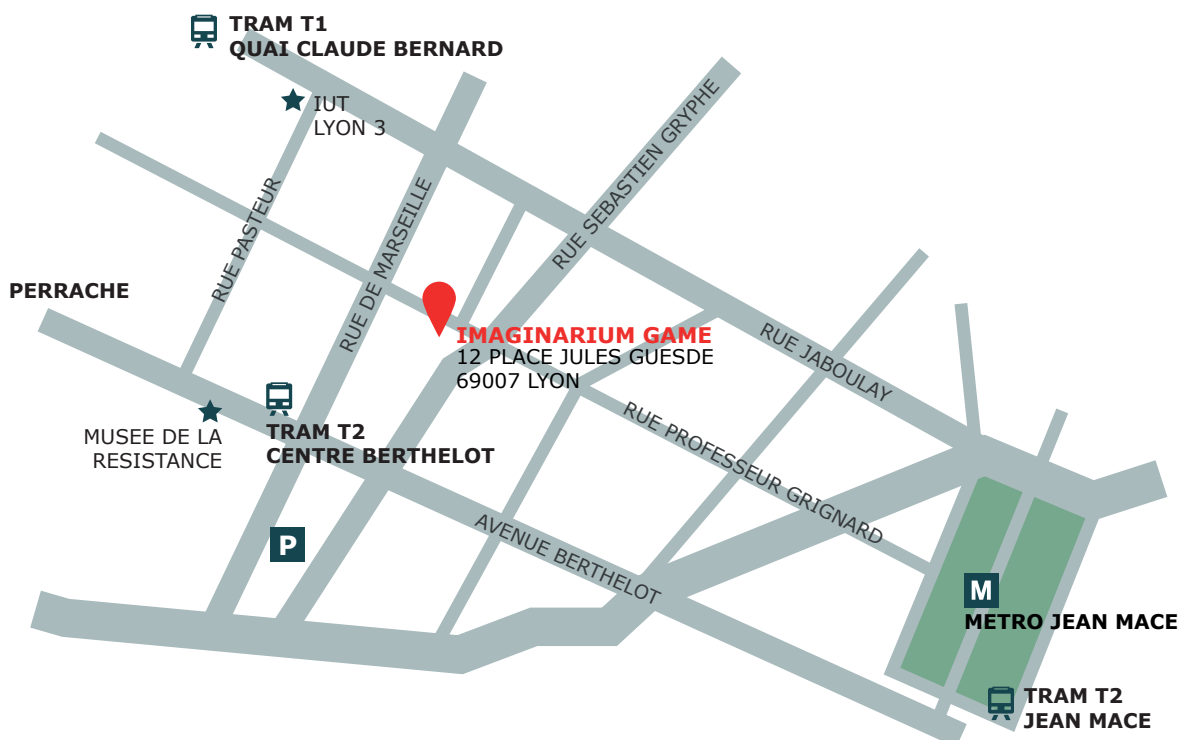

NOUS CONTACTER

HORAIRES D'OUVERTURE

Du lundi au jeudi et le dimanche _____ 10H - 22H

Le vendredi et samedi _____ 10H - 00H

IMAGINARIUM GAME

12 Place Jules Guesde - 69007 Lyon, France

Tel : 09 72 59 09 48

Mail : contact@imaginariumpgame.fr

Web : www.iminariumpgame.fr

Accès Transport : ligne B - arrêt Jean Macé

Accès Tram : T2 - arrêt Centre Berthelot
T1 - arrêt Quai Claude Bernard

Accès Bus : ligne 35, 60, C4, C7, C12, C14, C22

Accès Parking : Lyon Parc Auto - Berthelot